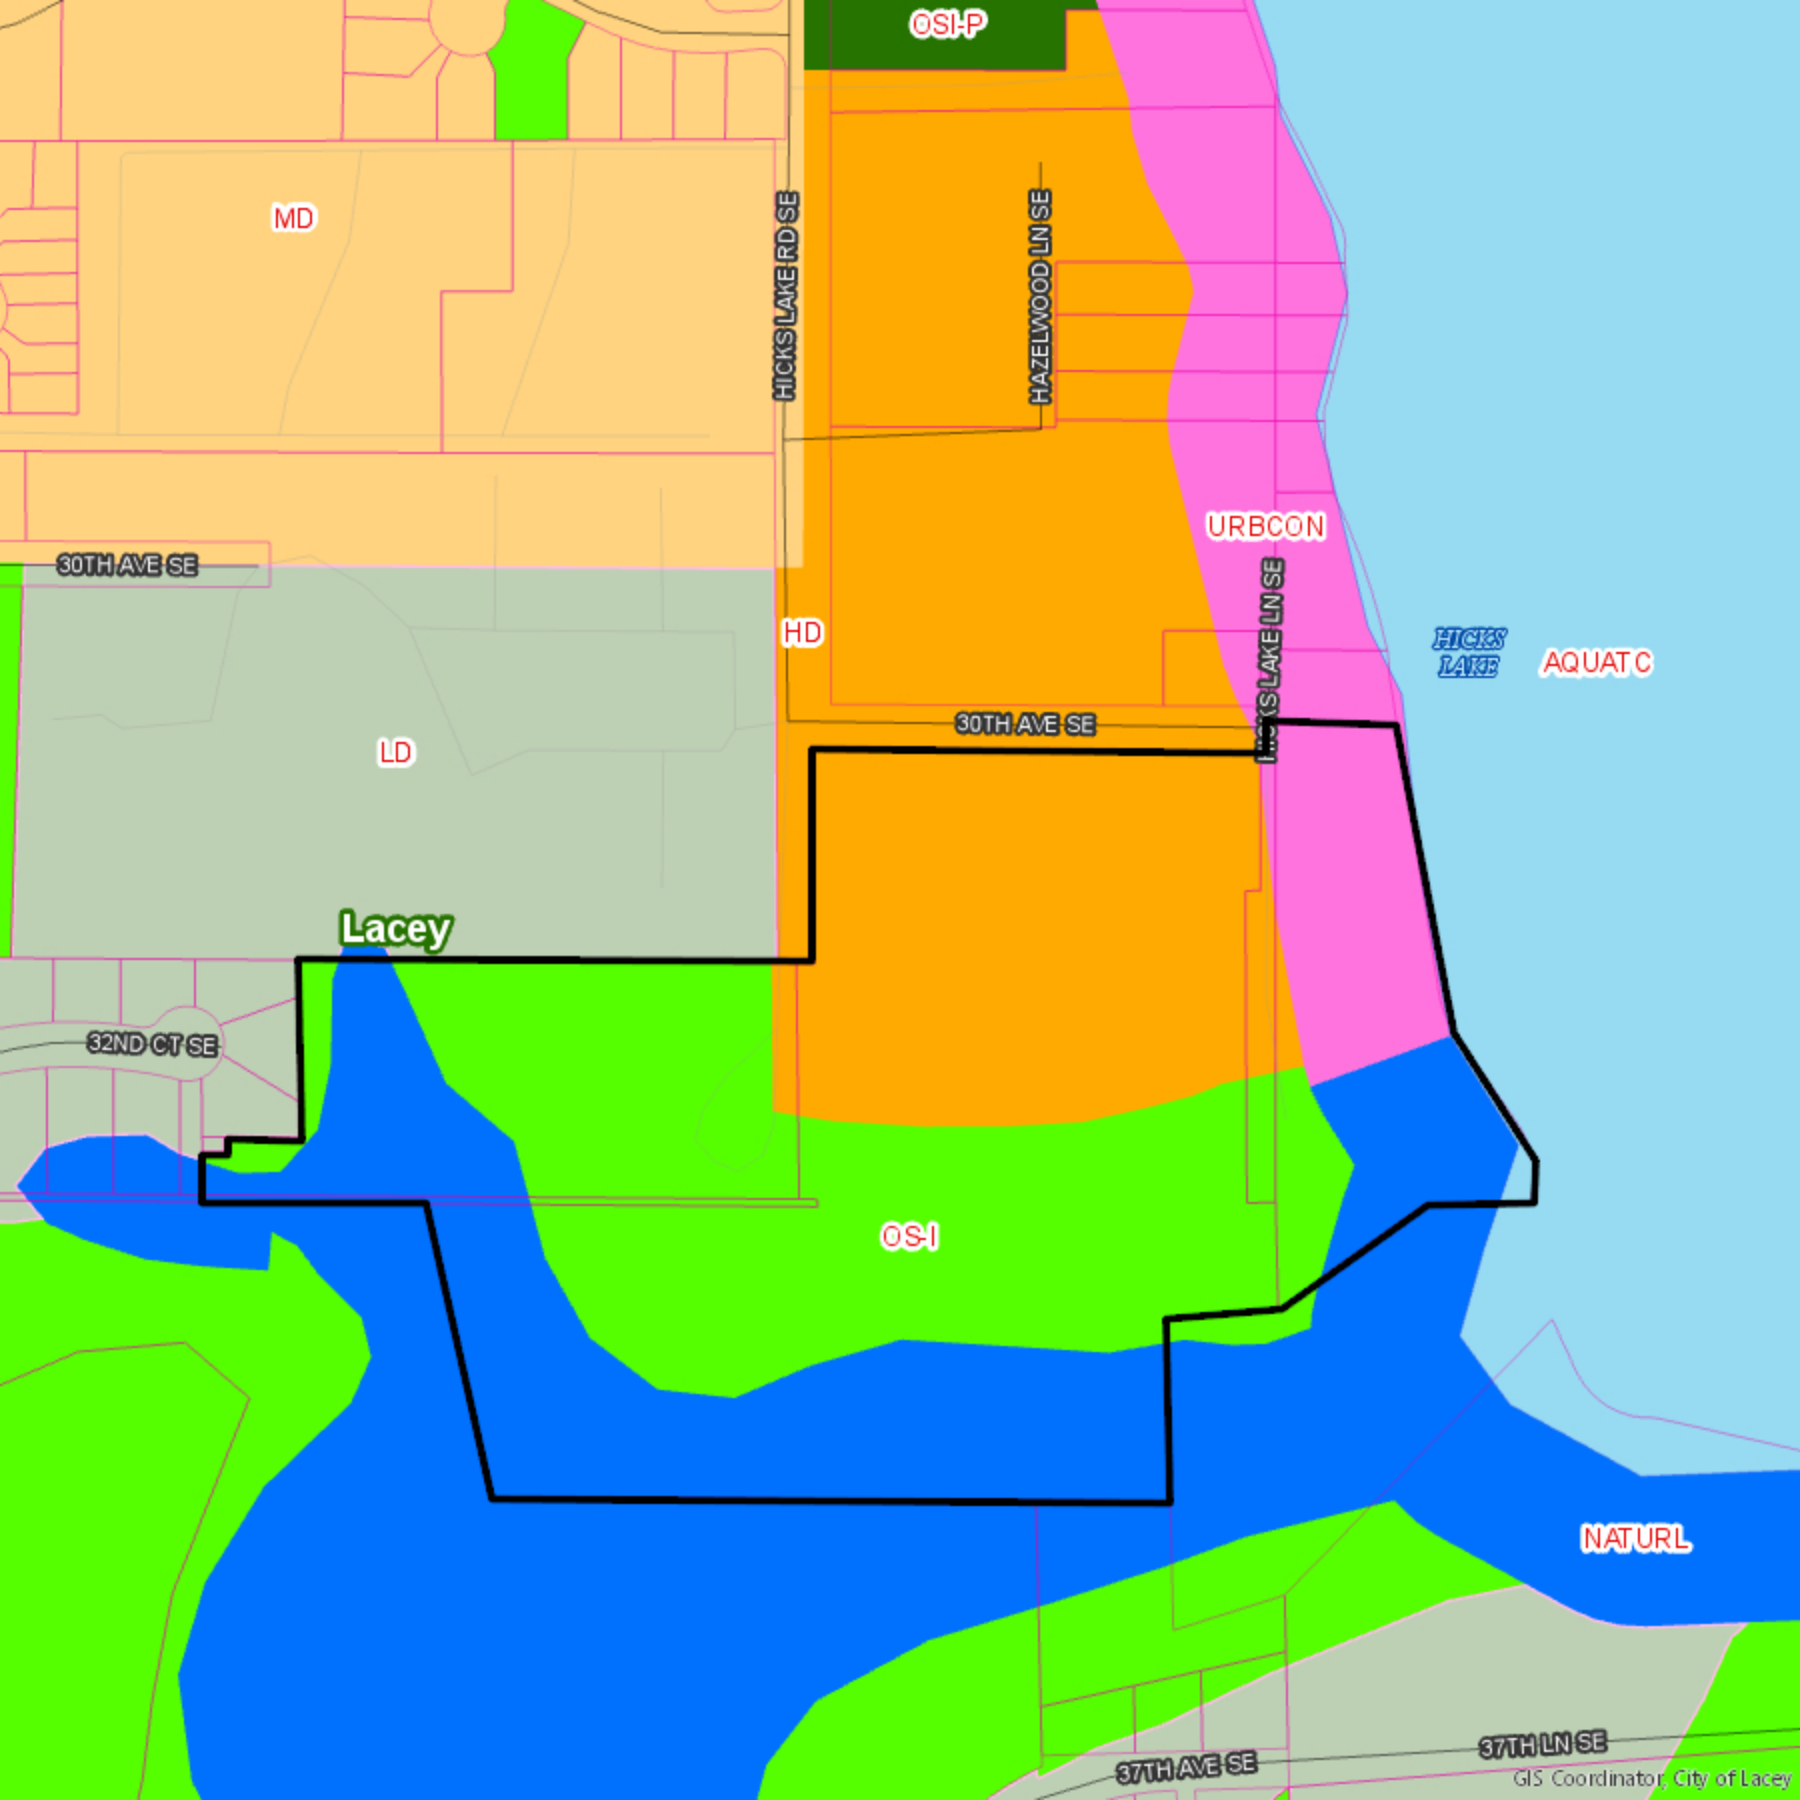

30th Ave SE

OSIP

MD

HICKS LAKE RD SE

HAZELWOOD LN SE

URBCON

30TH AVE SE

HD

HICKS LAKE

AQUATIC

LD

30TH AVE SE

HICKS LAKE LN SE

Lacey

32ND CT SE

OSI

NATURL

37TH AVE SE

37TH LN SE